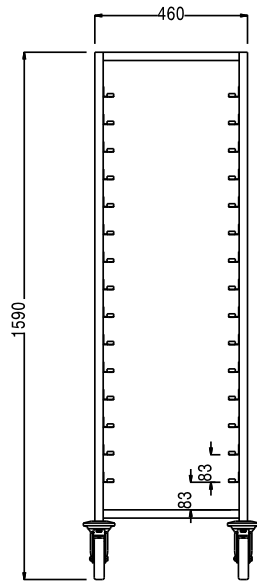

Omschrijving

Product Nr. _____

Regaalwagen met 15 paar geleiders voor Bakkerijnorm (600x400 mm) platen.

Roestvrijstalen buisframe 25x25 mm met gelaste roestvrijstalen geleiders met 83 mm onderlinge hoogte. De geleiders in L-vormige uitvoering met anti doorschuifnokken. 4 zwenkwielen Ø 125 mm, 2 met rem. 4 rubber stootringen.

Uitvoering

- Frame van roestvrijstalen buis 25 mm, volledig gelast.
- Wordt gemonteerd geleverd.
- Ontworpen voor het transport van 400x600 mm bakkerijnorm platen.

Constructie

- Ontwikkeld en geproduceerd in een ISO 9001 en ISO 14001 gecertificeerde fabriek.
- Grijs kunststof bumpers op alle wielen.
- Vier zwenkwielen Ø125 mm, waarvan 2 met rem.
- L-vormige geleiders met een opstaande rand aan beide uiteinden om de platen op hun plaats te houden.
- Wielen met duurzame streeploze banden.
- Volledig opgebouwd uit roestvrijstaal AISI304 met scotch brite afwerking.

Goedkeuring _____

Front aanzicht

Zij aanzicht

Boven aanzicht

Algemene gegevens

| | |
|--|----------|
| Externe afmetingen, lengte 361000 (CTR15TS) | 530 mm |
| Externe afmetingen, breedte | 720 mm |
| Externe afmetingen, hoogte | 1590 mm |
| Wiel materiaal | Verzinkt |
| Wiel diameter | Ø 125 |
| Gewicht, netto | 20 kg |