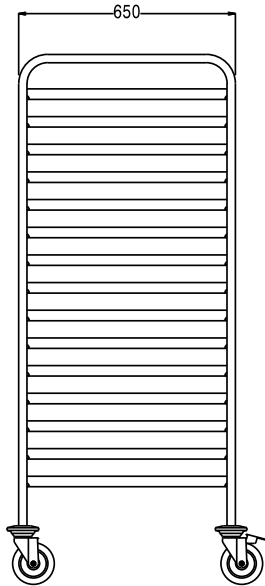

Omschrijving

Product Nr. _____

Regaalwagen met 15 paar geleiders voor Bakkerijnorm (600x400 mm) platen.

Roestvrijstalen buisframe 25x25 mm met gelaste roestvrijstalen geleiders met 83 mm onderlinge hoogte. De geleiders in L-vormige uitvoering met anti doorschuifnokken. 4 zwenkwielen Ø 125 mm, 2 met rem. 4 rubber stootringen.

Uitvoering

- Frame van roestvrijstalen buis 25 mm, volledig gelast.
- Wordt gemonteerd geleverd.
- Ontworpen voor het transport van 400x600 mm bakkerijnorm platen.

Constructie

- Ontwikkeld en geproduceerd in een ISO 9001 en ISO 14001 gecertificeerde fabriek.
- Grijs kunststof bumpers op alle wielen.
- Vier zwenkwielen Ø125 mm, waarvan 2 met rem.
- L-vormige geleiders met een opstaande rand aan beide uiteinden om de platen op hun plaats te houden.
- Wielen met duurzame streeploze banden.
- Volledig opgebouwd uit roestvrijstaal AISI304 met scotch brite afwerking.

Goedkeuring _____

Front aanzicht

Zij aanzicht

Boven aanzicht

Algemene gegevens

| | |
|--|----------|
| Externe afmetingen, lengte 361000 (CTR15TS) | 530 mm |
| Externe afmetingen, breedte | 720 mm |
| Externe afmetingen, hoogte | 1590 mm |
| Wiel materiaal | Verzinkt |
| Wiel diameter | Ø 125 |
| Gewicht, netto | 20 kg |