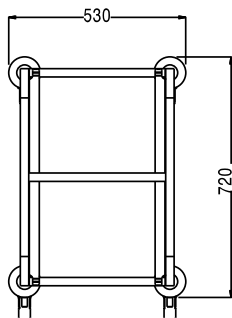

Omschrijving

Product Nr. _____

Regaalwagen met 15 paar geleiders voor Bakkerijnorm (600x400 mm) platen.

Roestvrijstalen buisframe 25x25 mm met gelaste roestvrijstalen geleiders met 83 mm onderlinge hoogte. De geleiders in L-vormige uitvoering met anti doorschuifnokken. 4 zwenkwielen Ø 125 mm, 2 met rem. 4 rubber stootringen.

Uitvoering

- Frame van roestvrijstalen buis 25 mm, volledig gelast.
- Wordt gemonteerd geleverd.
- Ontworpen voor het transport van 400x600 mm bakkerijnorm platen.

Constructie

- Ontwikkeld en geproduceerd in een ISO 9001 en ISO 14001 gecertificeerde fabriek.
- Grijs kunststof bumpers op alle wielen.
- Vier zwenkwielen Ø125 mm, waarvan 2 met rem.
- L-vormige geleiders met een opstaande rand aan beide uiteinden om de platen op hun plaats te houden.
- Wielen met duurzame streeploze banden.
- Volledig opgebouwd uit roestvrijstaal AISI304 met scotch brite afwerking.

Goedkeuring _____

Front aanzicht

Zij aanzicht

Boven aanzicht

Algemene gegevens

| | |
|--|----------|
| Externe afmetingen, lengte 361000 (CTR15TS) | 530 mm |
| Externe afmetingen, breedte | 720 mm |
| Externe afmetingen, hoogte | 1590 mm |
| Wiel materiaal | Verzinkt |
| Wiel diameter | Ø 125 |
| Gewicht, netto | 20 kg |